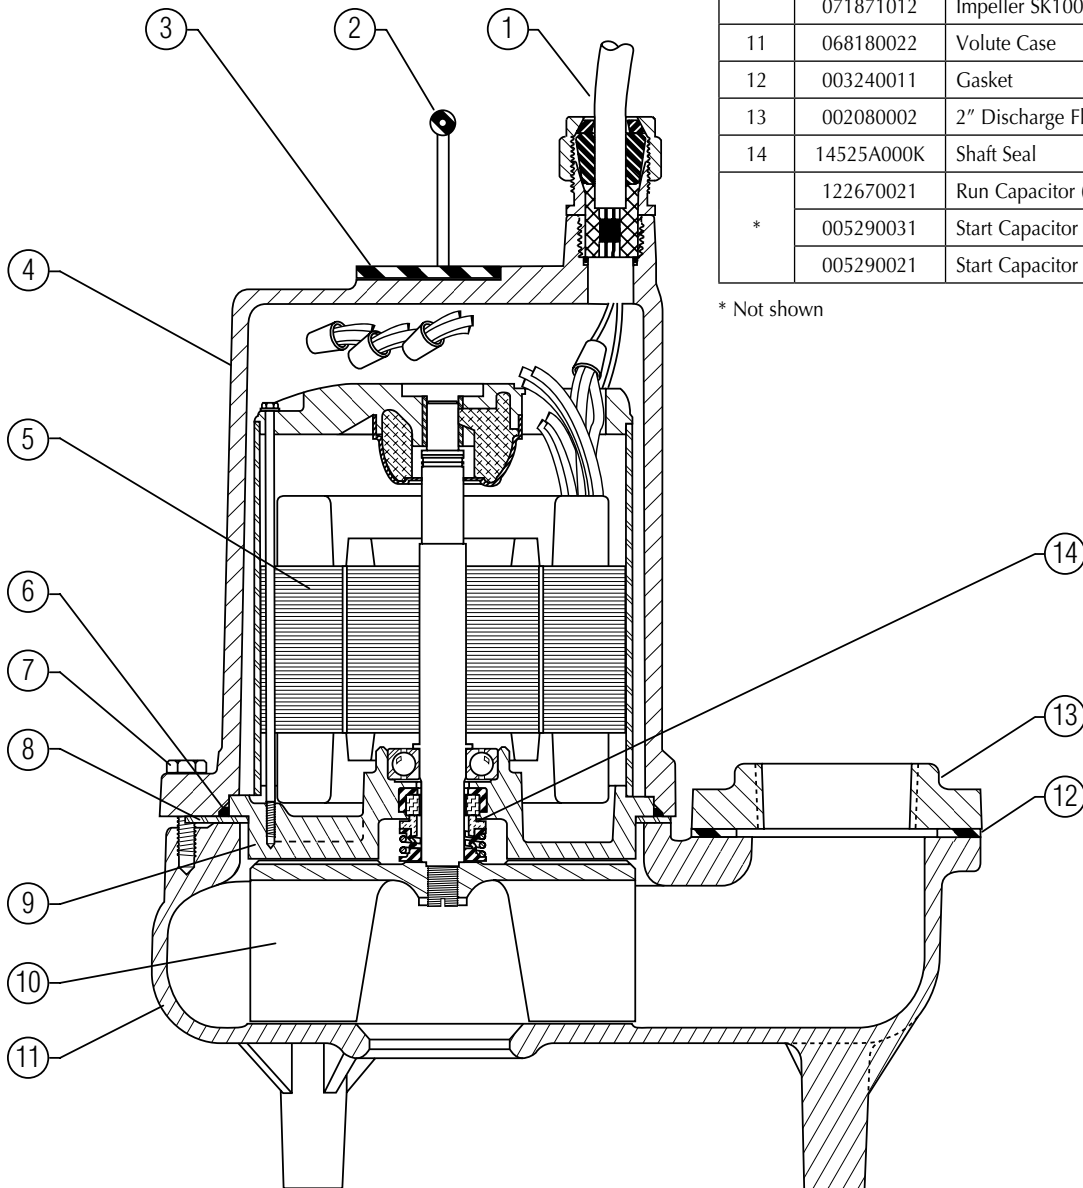

SK75 and SK100

Single Phase

Item	Part Number	Description	Qty.
1	132160225	Power Cord 20'	1
	132160205	Power Cord 20', no plug	
2	000600005	Handle	1
3	149810011	Pipe Plug	1
4	000565001	Motor Housing	1
5	133591001	Motor 230V (SK100)	1
	133581001	Motor 200V (SK75)	
	133601001	Motor 200V (SK100)	
	133571001	Motor 230V (SK75)	
6	000770031	O-Ring	1
7	001010101	Screw Hex Hd. Cap	3
8	056770003	Clamp Ring	1
9	068460002	Seal Plate	1
10	071871022	Impeller SK75	1
	071871012	Impeller SK100	
11	068180022	Volute Case	1
12	003240011	Gasket	1
13	002080002	2" Discharge Flange	1
14	14525A000K	Shaft Seal	1
*	122670021	Run Capacitor (SK100 only)	1
	005290031	Start Capacitor SK75	1
	005290021	Start Capacitor SK100	1

* Not shown

SK75 and SK100

Three Phase

Item	Part Number	Description	Qty.
1	116440895	Power Cord 20'	1
2	000600005	Handle	1
3	149810011	Pipe Plug	1
4	000565001	Motor Housing	1
5	108393001	Motor 200V (SK75)	1
	108373001	Motor 200V (SK100)	
	108391001	Motor 230-460V (SK75)	
	108371001	Motor 230-460V (SK100)	
	108407001	Motor 575V (SK75)	
	108387011	Motor 575V (SK100)	
6	000770031	O-Ring	1
7	001010101	Screw Hex Hd. Cap	3
8	056770003	Clamp Ring	1
9	068460002	Seal Plate	1
10	071871022	Impeller	1
11	068180002	Volute Case	1
12	003240011	Gasket	1
13	002080002	2" Discharge Flange	1
14	14525A000K	Shaft Seal	2
*	002390051	Screw Hex Hd. Cap (disc. flg.)	2