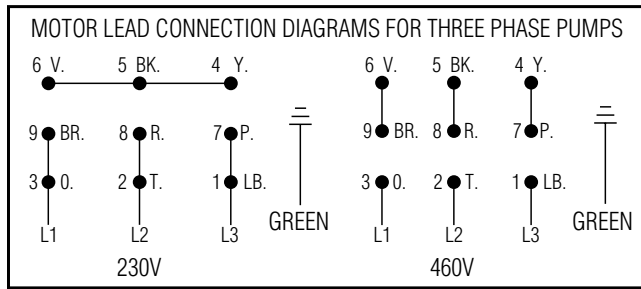

SK75 and SK100

Single Phase

Item	Part Number	Description	Qty.
1	132160225	Power Cord 20'	1
	132160205	Power Cord 20', no plug	
2	000600005	Handle	1
3	149810011	Pipe Plug	1
4	000565001	Motor Housing	1
5	133591001	Motor 230V (SK100)	1
	133581001	Motor 200V (SK75)	
	133601001	Motor 200V (SK100)	
	133571001	Motor 230V (SK75)	
6	000770031	O-Ring	1
7	001010101	Screw Hex Hd. Cap	3
8	056770003	Clamp Ring	1
9	068460002	Seal Plate	1
10	071871022	Impeller SK75	1
	071871012	Impeller SK100	
11	068180022	Volute Case	1
12	003240011	Gasket	1
13	002080002	2" Discharge Flange	1
14	14525A000K	Shaft Seal	1
*	122670021	Run Capacitor (SK100 only)	1
	005290031	Start Capacitor SK75	1
	005290021	Start Capacitor SK100	1

* Not shown

SK75 and SK100

Three Phase

Item	Part Number	Description	Qty.
1	116440895	Power Cord 20'	1
2	000600005	Handle	1
3	149810011	Pipe Plug	1
4	000565001	Motor Housing	1
5	108393001	Motor 200V (SK75)	1
	108373001	Motor 200V (SK100)	
	108391001	Motor 230-460V (SK75)	
	108371001	Motor 230-460V (SK100)	
	108407001	Motor 575V (SK75)	
	108387011	Motor 575V (SK100)	
6	000770031	O-Ring	1
7	001010101	Screw Hex Hd. Cap	3
8	056770003	Clamp Ring	1
9	068460002	Seal Plate	1
10	071871022	Impeller	1
11	068180002	Volute Case	1
12	003240011	Gasket	1
13	002080002	2" Discharge Flange	1
14	14525A000K	Shaft Seal	2
*	002390051	Screw Hex Hd. Cap (disc. flg.)	2