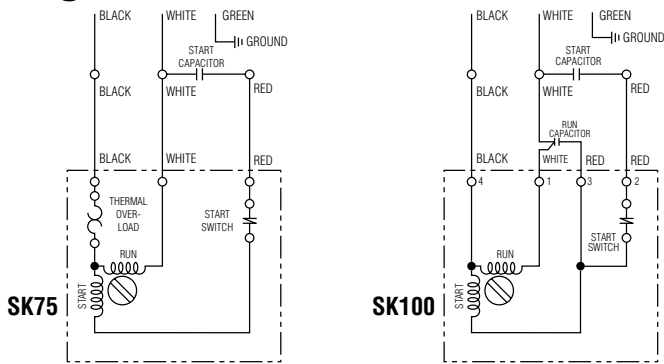

SK75 and SK100

Single Phase

Item	Part Number	Description	Qty.
1	132160225	Power Cord 20'	1
	132160205	Power Cord 20', no plug	
2	000600005	Handle	1
3	149810011	Pipe Plug	1
4	000565001	Motor Housing	1
5	133591001	Motor 230V (SK100)	1
	133581001	Motor 200V (SK75)	
	133601001	Motor 200V (SK100)	
	133571001	Motor 230V (SK75)	
6	000770031	O-Ring	1
7	001010101	Screw Hex Hd. Cap	3
8	056770003	Clamp Ring	1
9	068460002	Seal Plate	1
10	071871022	Impeller SK75	1
	071871012	Impeller SK100	
11	068180022	Volute Case	1
12	003240011	Gasket	1
13	002080002	2" Discharge Flange	1
14	14525A000K	Shaft Seal	1
*	122670021	Run Capacitor (SK100 only)	1
	005290031	Start Capacitor SK75	1
	005290021	Start Capacitor SK100	1

* Not shown

SK75 and SK100

Three Phase

Item	Part Number	Description	Qty.
1	116440895	Power Cord 20'	1
2	000600005	Handle	1
3	149810011	Pipe Plug	1
4	000565001	Motor Housing	1
5	108393001	Motor 200V (SK75)	1
	108373001	Motor 200V (SK100)	
	108391001	Motor 230-460V (SK75)	
	108371001	Motor 230-460V (SK100)	
	108407001	Motor 575V (SK75)	
	108387011	Motor 575V (SK100)	
6	000770031	O-Ring	1
7	001010101	Screw Hex Hd. Cap	3
8	056770003	Clamp Ring	1
9	068460002	Seal Plate	1
10	071871022	Impeller	1
11	068180002	Volute Case	1
12	003240011	Gasket	1
13	002080002	2" Discharge Flange	1
14	14525A000K	Shaft Seal	2
*	002390051	Screw Hex Hd. Cap (disc. flg.)	2